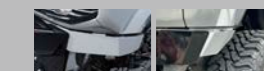

CORNER GUARD PLATE

コーナーガードプレート 業界初!! 手軽にスタイリッシュ!!

コーナーガードプレートは、バンパーレスにした場合、右側の画像の様なダクトや配線・ウオッシャーなどを、スタイリッシュに隠せるプレートになります。スチール製品はパウダーコート塗装(粉体塗装)の艶ありブラックになります。

- ●フロント&リアセット(6P) スチール製(黒) ¥30,000(税抜) ¥33,000(税込)
- ●フロントコーナーガード(3P) スチール製(黒) ¥18,000(税抜) ¥19,800(税込)
- ●リアコーナーガード(3P) スチール製(黒) ¥18,000(税抜) ¥19,800(税込)

※ジムニーシエラ(JB74)用は純正オーバーフェンダー対応品です。
※ジムニー(JB64)シエラ(JB74)はコーナー部分が異なります。